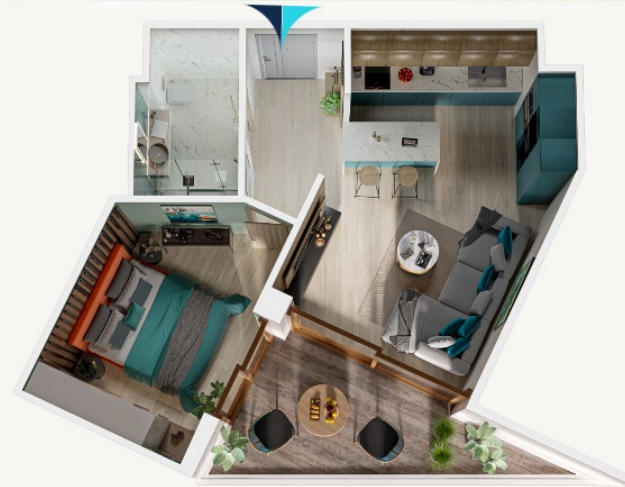

LOLIENSE

BALATONLELLE

LAKÁS
L304

Előszoba	5,23
Konyha - Étkező - Nappali	23,32
Fürdőszoba	5,2
Hálósoba	13,09
Terasz	10,07

46,84 m²
+
10,07 m²
Terasz

ELADVA

www.loliense.com

info@loliense.com