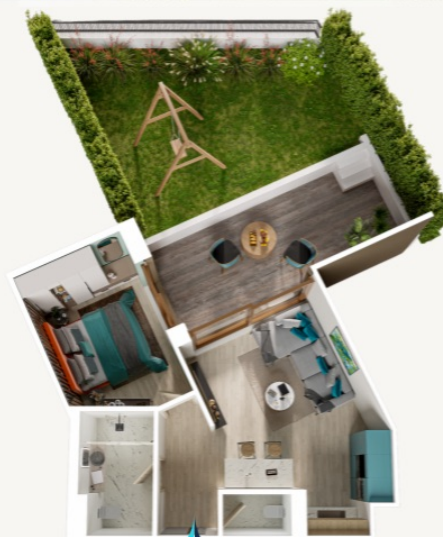

LOLIENSE

BALATONLELLE

LAKÁS
L002

Előszoba	4,73
WC	1,59
Konyha - Étkező - Nappali	21,58
Fürdőszoba	5,10
Hálószoza	12,89
Terasz	27,90

45,887 m²
+
27,90 m²
Terasz

ÁR: 89 900 000 HUF

www.loliense.com

info@loliense.com