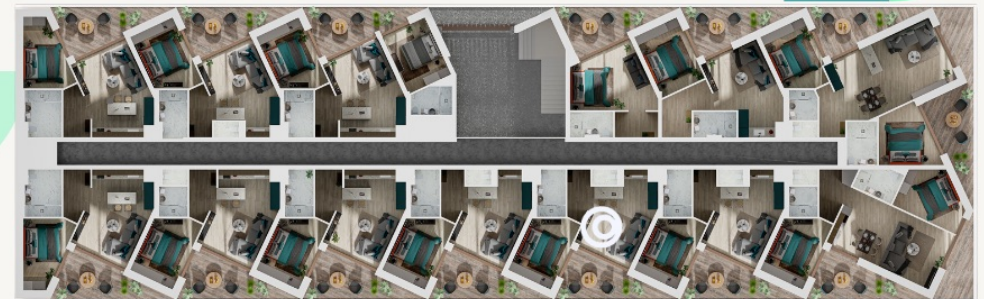

LOLIENSE

BALATONLELLE

APARTMENT

L108

| | |
|----------------------|-------|
| Entrance room | 4,73 |
| Toilet | 1,59 |
| Living room, kitchen | 21,58 |
| Bathroom | 5,2 |
| Bedroom | 13,09 |
| Terrace | 10,07 |

46,19 sqm
+
10,07 sqm
Terrace

ÁR: 86 900 000 HUF

www.loliense.com

info@loliense.com

+36 70 638 9853